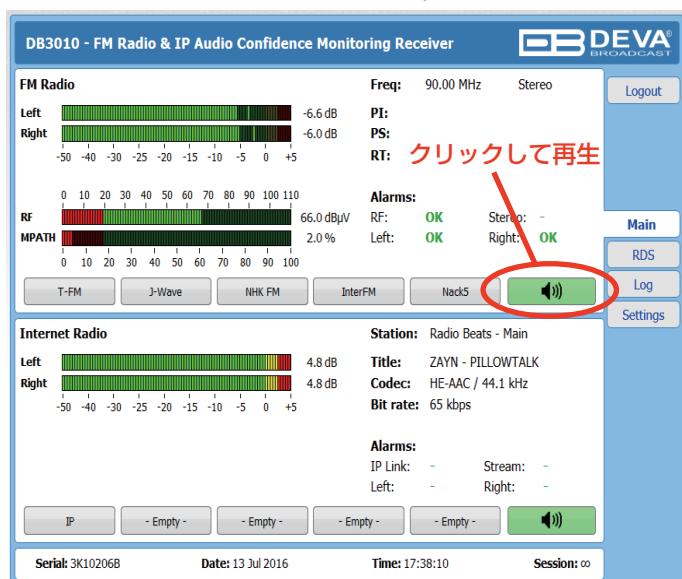

FM/IP リファレンスモニター DB3010

シンプルかつ高性能

音声モニタリング、メール発報、SNMP、GPO 出力、ロギング

様々なリモート監視ができます

DB3010 WebGUI メインページ

●主な特長●

- ・76.0～95.0MHz ワイド FM 対応
- ・インターネットラジオ
- ・OLED ディスプレイ搭載
- ・本体前面に4つのチャンネルプリセットボタン搭載
- ・Web ブラウザから制御、オーディオ再生可能
- ・本体前面にスピーカー搭載

●監視項目●

FM - 電界強度、ステレオロス、L/Rch 無音検知
IP - リンク、ストリーム、L/R 無音検知

●入力●

RF x 1

●出力●

アナログ (L/R)XLR 出力 x1
AES/EBU XLR 出力 x1
ヘッドフォン出力 (6.3mm フォン)
GPO (Dsub15)