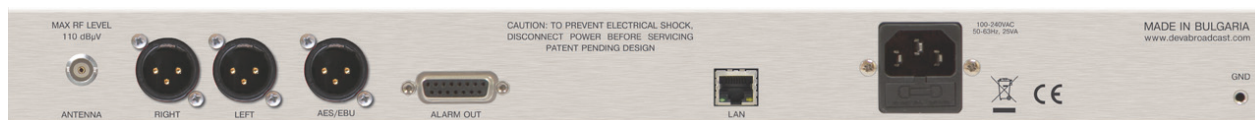

FM/IP リファレンスモニター DB3010

シンプルかつ高性能

音声モニタリング、メール発報、SNMP、GPO 出力、ロギング

様々なリモート監視ができます

DB3010 WebGUI メインページ

●主な特長●

- ・76.0～95.0MHz ワイド FM 対応
- ・インターネットラジオ
- ・OLED ディスプレイ搭載
- ・本体前面に4つのチャンネルプリセットボタン搭載
- ・Web ブラウザから制御、オーディオ再生可能
- ・本体前面にスピーカー搭載

●監視項目●

FM - 電界強度、ステレオロス、L/Rch 無音検知
IP - リンク、ストリーム、L/R 無音検知

●入力●

RF x 1

●出力●

アナログ (L/R)XLR 出力 x1
AES/EBU XLR 出力 x1
ヘッドフォン出力 (6.3mm フォン)
GPO (Dsub15)