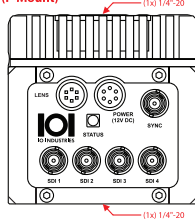

Rear (F-Mount)