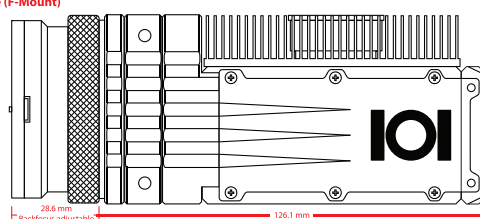

Side (F-Mount)