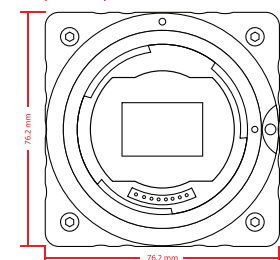

Front (EF-Mount)