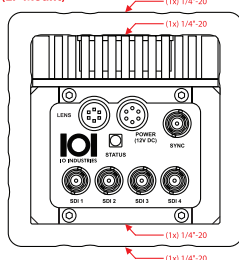

Rear (EF-Mount)