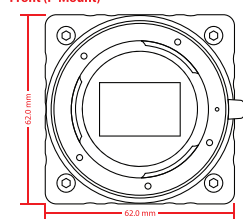

Mechanical/Electrical

大きさ	62.0mm x 62.0mm x 154.7mm (WxHxD、Fマウント込み)
レンズマウント	Fマウント/アクティブEFマウント
カメラマウント穴	Top/Bottom: 1/4" -20; All sides: 2xM4x0.7
重さ	715g (Fマウント込み)
電源	約14W @12VDC
温度・湿度 (使用時)	-10°C to 50°C、20-85% (結露無きこと)
温度・湿度 (保管場所)	-40°C to 85°C、10-90% (結露無きこと)

OUTPUT MODES

Quad-Link 12G-SDI:

UHDTV2 10-bit 4:2:2/RAW: 50, 59.94, 60
8K 10-bit 4:2:2/RAW: 50, 59.94, 60

Dual-Link 12G-SDI or Quad-Link 6G-SDI:

UHDTV2 10-bit 4:2:2/RAW: 23.98, 24, 25, 29.97, 30
8K 10-bit 4:2:2/RAW: 23.98, 24, 25, 29.97, 30

Single-Link 12G-SDI

UHD 10-bit 4:2:2/RAW: 50, 59.94, 60
4K 10-bit 4:2:2/RAW: 50, 59.94, 60

Single-Link 6G-SDI:

UHD 10-bit 4:2:2/RAW: 23.98, 24, 25, 29.97, 30
4K 10-bit 4:2:2/RAW: 23.98, 24, 25, 29.97, 30

ORDERING

Part Number	Description
8KSDI-F	カラー、ローパス/IRカットフィルター、Fマウント
8KSDI-A	カラー、ローパス/IRカットフィルター、アクティブEFマウント
8KMSDI-F	モノクロ、Fマウント
VICPWRLIO	AC to 12V DC 電源アダプターと LEMO RS485 複合ケーブル
485HRMT	ハンドヘルトリモートコントロールパッド、RS485インターフェースLEMOコネクタ
CABUSB4852M	USB to RS485 LEMOアダプターケーブル2m、PCソフトウェアによるカメラコントロール用
CABLEMO3M	RS485延長ケーブル3m (LEMO to LEMO)
EFLA62	追加アクティブEFマウントアダプター
FM52LA62	追加Fマウントアダプター

一般的なアクセサリーを含むカメラキットを用意しています。例) 8KSDIKIT-Fおよび8KSDIKIT-Aには、選択されたマウントのほか、VICPWRLIO、485HRMT、CABUSB4852Mが含まれます。

MECHANICAL DIAGRAMS

Front (F-Mount)