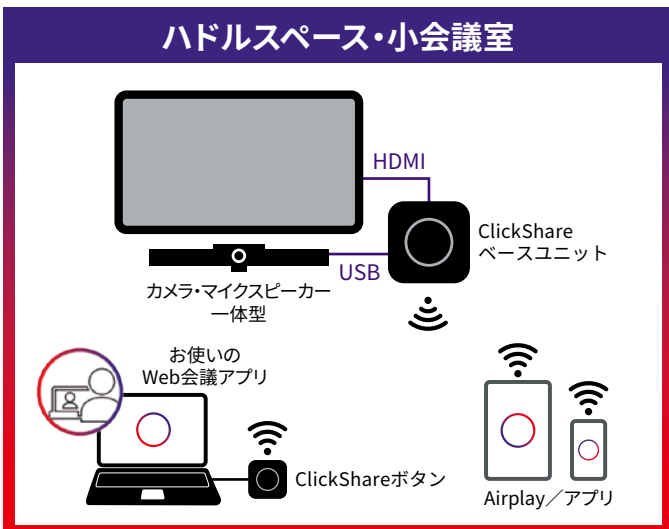

### リモート会議を前提とした導入に

ClickShare CXシリーズは、リモート（遠隔地）とオフィスでの会議を、まるで対面で行うのと同じくらい一体感のある会議にするワイヤレスコンファレンスソリューションです。カメラ、マイク、スピーカーなどのUSB周辺機器も統合してワイヤレスでコントロールでき、様々なウェブ会議プラットフォームとも連携します。

CX-20

CX-30

CX-50

## 会議室のカメラや音声機器もClickShareがワイヤレスコントロール

### 中・大会議室

※現状モバイルデバイスはコンテンツのワイヤレス投影機能のみ可