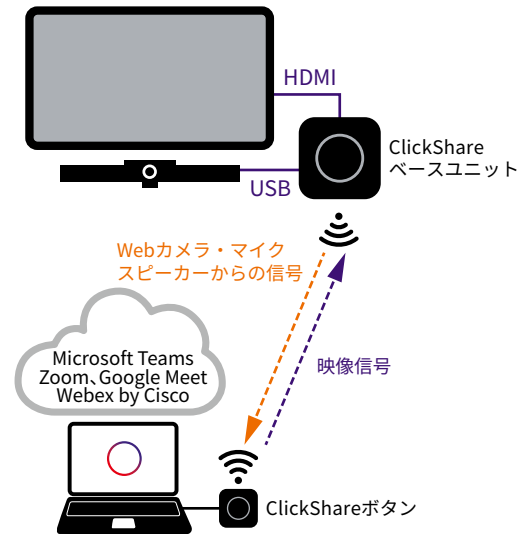

## ClickShare CX シリーズ

### リモート会議を前提とした導入に

ClickShare CXシリーズは、リモート（遠隔地）とオフィスでの会議を、まるで対面で行うのと同じくらい一体感のある会議にするワイヤレスコンファレンスソリューションです。カメラ、マイク、スピーカーなどのUSB周辺機器も統合してワイヤレスでコントロールでき、様々なウェブ会議プラットフォームとも連携します。

CX-20

CX-30

CX-50

## 会議室のカメラや音声機器もClickShareがワイヤレスコントロール