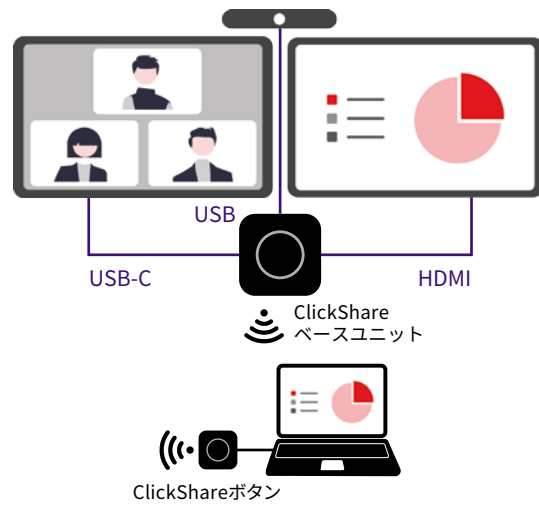

### 中・大会議室

※現状モバイルデバイスはコンテンツのワイヤレス投影機能のみ可

# ClickShare CX-50 第2世代

インパクトのある会議や、  
ハイブリッド会議でも  
ボディランゲージを重視したい方へ

- 2台のディスプレイに資料を投影し、質の高いハイブリッド会議を実現
- ディスプレイ1には共有したいコンテンツ、もう一方のディスプレイにはオンライン会議画面を表示

CX-50 第2世代

異なる端末のコンテンツを2台のディスプレイに同時表示

1台のPCから共有コンテンツとWeb会議アプリのウィンドウ（リモート参加者）両方を表示

## ClickShare 機能と特徴

### 優れた画面共有

画像、動画の投影、手元のPCへの逆投影も可能