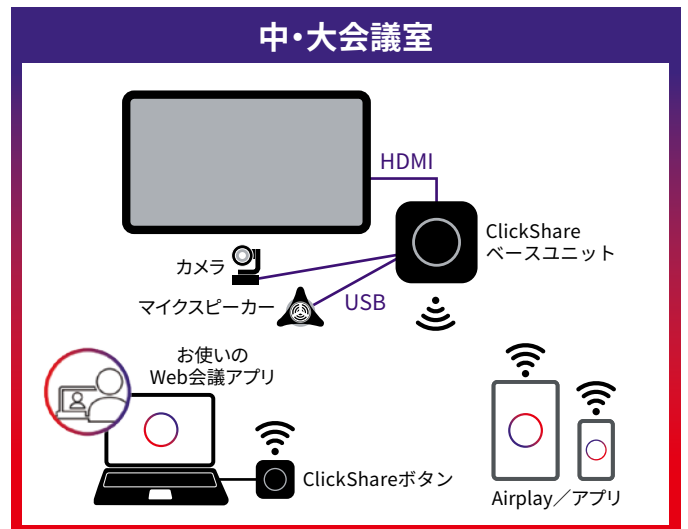

### リモート会議を前提とした導入に

ClickShare CXシリーズは、リモート（遠隔地）とオフィスでの会議を、まるで対面で行うのと同じくらい一体感のある会議にするワイヤレスコンファレンスソリューションです。カメラ、マイク、スピーカーなどのUSB周辺機器も統合してワイヤレスでコントロールでき、様々なウェブ会議プラットフォームとも連携します。

CX-20

CX-30

CX-50

## 会議室のカメラや音声機器もClickShareがワイヤレスコントロール

### 中・大会議室

※現状モバイルデバイスはコンテンツのワイヤレス投影機能のみ可