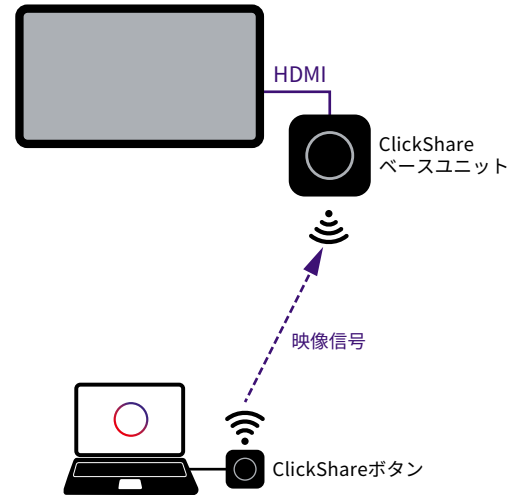

### 対面での会議や、既設のウェブ／ビデオ会議システムとの連携に

ClickShare Cシリーズは、単純に会議室内のディスプレイとPCの接続を無線化するニーズや、既に他のウェブ／ビデオ会議システムを導入済みのお客様にも、ClickShareの利便性を追加で提供するために設定されたモデルです。

C-5

C-10

### 優れた画面共有

画像、動画の投影、手元のPCへの逆投影も可能