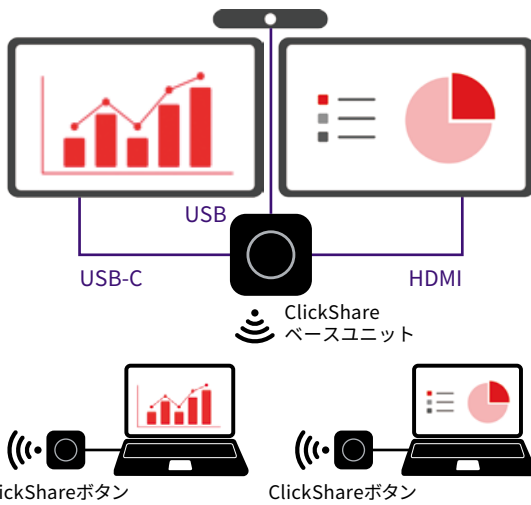

## 会議室のカメラや音声機器もClickShareがワイヤレスコントロール

### 中・大会議室

※現状モバイルデバイスはコンテンツのワイヤレス投影機能のみ可

# ClickShare CX-50 第2世代

インパクトのある会議や、  
ハイブリッド会議でも  
ボディランゲージを重視したい方へ

- 2台のディスプレイに資料を投影し、質の高いハイブリッド会議を実現
- ディスプレイ1には共有したいコンテンツ、もう一方のディスプレイにはオンライン会議画面を表示

CX-50 第2世代

異なる端末のコンテンツを2台のディスプレイに同時表示

1台のPCから共有コンテンツとWeb会議アプリのウィンドウ（リモート参加者）両方を表示

### 優れた画面共有

画像、動画の投影、手元のPCへの逆投影も可能