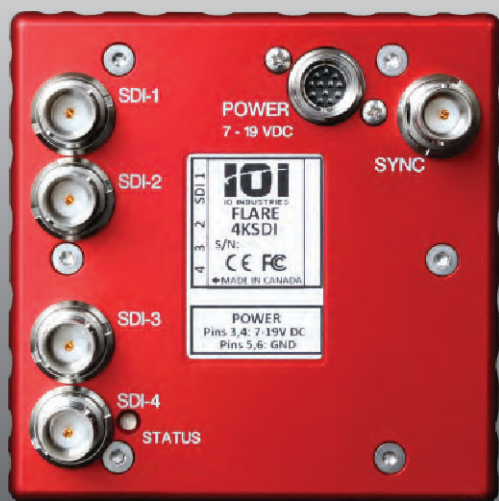

# 4K60P対応 コンパクトビデオカメラ

FLARE

# 4KSDI

4K

どのようなシチュエーションにもフィットするコンパクトな4K/UHDカメラ。  
しかし、そのサイズにもかかわらず、FLARE 4KSDIは、プロカメラマンが要求する高品質を備えています。

- \* 丈夫なアルミ製シャーシ
- \* 交換レンズマウント
  - ・シネマレンズPLマウント
  - ・ニコンFマウント
  - ・キャノンEF/EF-Sマウント(パッシブ/アクティブ)
- \* ローパスフィルターでモアレを除去
- \* ダイナミックレンジ 60dB

- \* Super35mmグローバルシャッターCMOS
- \* 4つの標準BNC 3G/HD-SDI出力
- \* HD3値SYNC入力
- \* RS485 付属リモコンまたはPCソフト制御
- \* アプリケーション
  - ・複数台使用360度VR
  - ・UHD TV放送
  - ・マルチカメラによるVFXシーケンス
  - ・マルチコプター/車載カメラ

センサー	
センサータイプ	グローバルシャッター-CMOS
センサーサイズ	Super 35mm / APS-C (4K: 25.5mm , UHD: 24.2mm diagonal)
ダイナミックレンジ	60dB
内蔵フィルター	IRカット, ローパス
Color Science	
ホワイトバランス	マニュアル, 色温度プリセット, 1-Shotオート, トラッキングオート
カラーコレクション	マトリクスアジャスト, サチュレーション
ガンマ	Rec. 709, Cine Log, Black Gamma
カスタムLUT	(6) RGB LUTs, (4) RAW LUTs
シャッタースピード	マニュアル, オート
感度調整	ISOコントロール, デジタルゲイン (4倍まで)
レベル	マスターペダスタル, ニーレベル+スロープ
出力	
Quad-Link 10-bit 4:2:2 or RAW	UHD 23.98, 24, 25, 29.97, 30, 50, 59.94, 60 4K 23.98, 24, 25, 29.97, 30, 47.95, 48, 50, 59.94, 60
Quad-Link 10-bit 4:4:4	UHD 23.98, 24, 25, 29.97, 30 4K 23.98, 24, 25, 29.97, 30
Dual-Link 10-bit 4:2:2 or RAW	UHD 23.98, 24, 25, 29.97, 30 4K 23.98, 24, 25, 29.97, 30
インターフェース	
出力	4 × 3G/HD-SDI (4 × BNC)
イメージマッピング	Quadrant, 2サンプルインターリーブ (SMPTE 425-5)
カメラコントロール	リモコン (OSD), RS-485 (open protocol)
同期	3値シンク オフセット調整つき (1x BNC)
物理/電気仕様	
サイズ	91.7 × 91.7 × 47.7mm (レンズマウント無)
重さ	750g (レンズマウント無)
電源	7~19V DC (最大10W)
温度	運用時 -30°C~45°C, 保管時 -40°C~85°C

キヤノンEFマウント

ニコンFマウント

ARRI PLマウント

4KSDIは、交換可能なマウントシステムを採用しています。  
カメラマンはレンズに合わせてマウントタイプをスイッチできます。  
追加のレンズマウントは、テクノハウスにてご購入いただけます。  
それぞれのパッシブマウントには、パッキフォーカスシムが付属します。

- 0.0127mm / 0.0005" (Silver)
- 0.0254mm / 0.001" (Amber)
- 0.0381mm / 0.0015" (Purple)
- 0.0508mm / 0.002" (Red)
- 0.0762mm / 0.003" (Green)
- 0.1016mm / 0.004" (Tan)
- 0.1270mm / 0.005" (Blue)