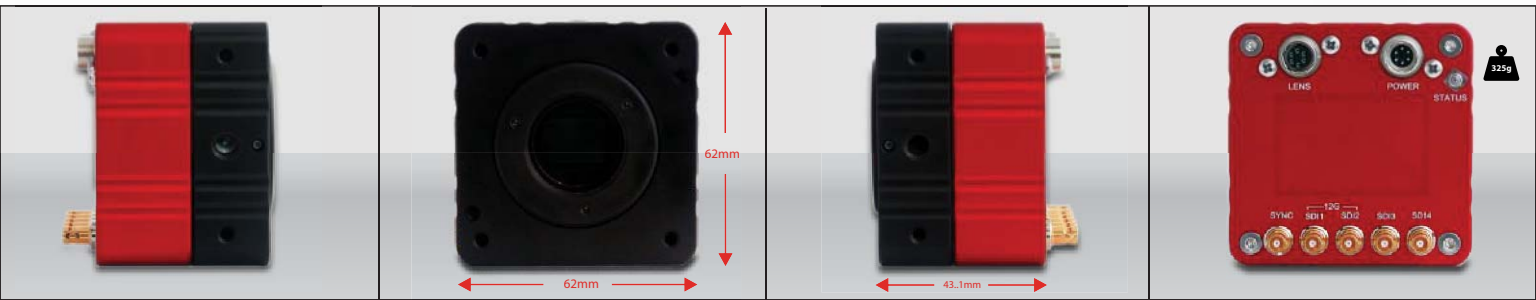

◆ 特徴

- RAW出力対応、ConvergentDesign Odyssey7Q+によるCinemaDNG収録
- 3G-SDIによるHD/2K解像度へのスケーリング出力
- HDR (PQ、HLG) 対応
- CANON EFマウント(アクティブタイプ)も用意

◆ 出力フォーマット

Single-Link 6G-SDI or Dual Link 3G-SDI	
UHD 10-bit 4:2:2 / RAW	23.98
	24
	25
	29.97
	30
4K 10-bit 4:2:2 / RAW	23.98
	24
	25
	29.97
	30

Single-Link 12G-SDI or Quad Link 3G-SDI			
UHD 10-bit 4:2:2 / RAW	50	4K 10-bit 4:2:2 / RAW	47.95
	59.94		48
	60		50
UHD 10-bit 4:4:4	23.98		59.94
	24		60
	25	23.98	
	29.97	24	
4K 10-bit 4:4:4	30	25	
		29.97	
		30	

◆ サイズ

◆ コントロール

付属リモコンを使用して
オンスクリーンメニュー
からコントロール

RS485シリアルコントロールを使用して
サードパーティ製カメラコントロールユニット
もしくはWindows PC (32bit/64bit) ソフトウェア
からコントロール

Technohouse Webサイト
<http://www.technohouse.co.jp/>

Technohouse Facebookページ
<https://www.facebook.com/Technohouse.jp/>

国内代理店

TechnoHouse

株式会社テクノハウス
〒104-0043 東京都中央区湊2-12-11 相栄ビル
<http://www.technohouse.co.jp>

IO Industries 製品の技術的なお問い合わせ、ご相談は

03-3553-8061

受付時間 10:00 ~ 18:00 (土・日・祝日・弊社休業日を除く)

このカタログの記載内容は2017年7月現在のものです。